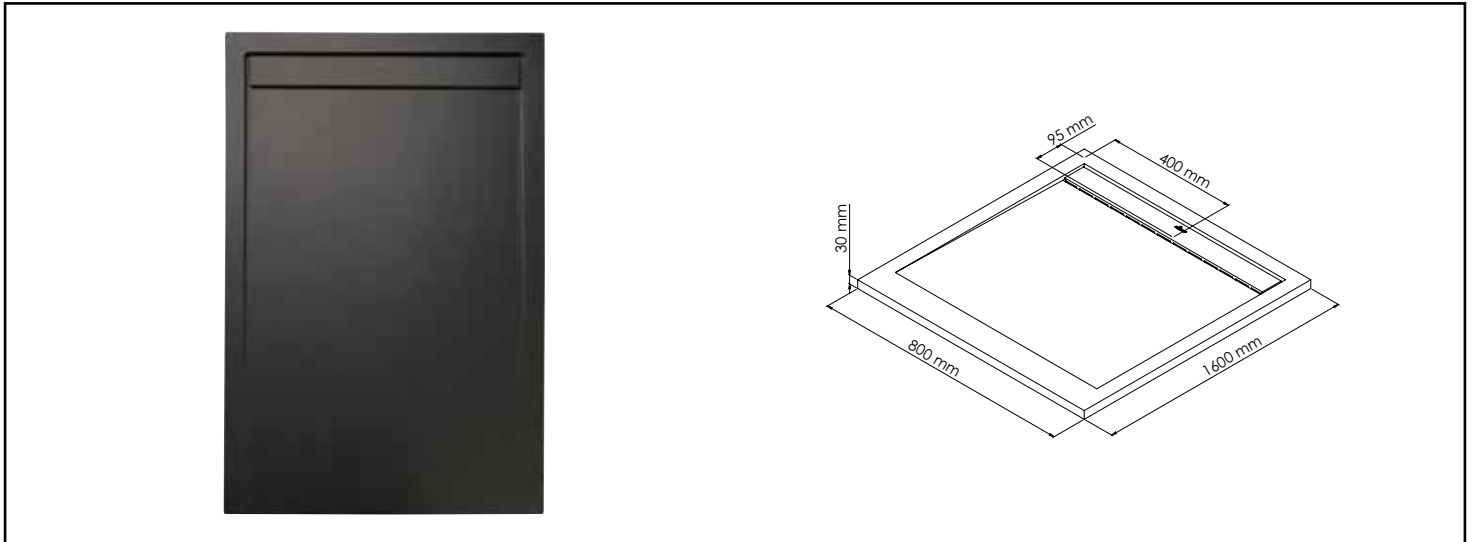

Référence : **201010784**

RECEVEUR RUNA - DÉCOUPABLE - 80X160CM - RÉSINE - NOIR - EXTRA-PLAT- BONDE

CARACTÉRISTIQUES	<p>Receveur de douche resine de synthese Runa noir : Dimensions 80 x 160 cm. Epaisseur 3 cm. Finition : noir. A poser ou à encastrer. Résine de synthèse : charges minérales et résine polyester. Surface anti-dérapante certifiée PN24 (mesure de la résistance à la glissance des receveurs de douche). Livré avec bonde de douche horizontale Ø52 mm extra plate à encastrer et grille de même coloris que le receveur.</p>
APPLICATIONS	0
CONDITIONS D'UTILISATION	<p>Dimensions : 80 x 160 cm Hauteur : 30 mm Bonde : diamètre 52mm Surface anti-dérapante PN24 Matériau : résine de synthèse composée de charges minérales et de résine de polyester</p>
COMPATIBILITÉ	Conforme aux réglementations en vigueur
PRÉCAUTION D'EMPLOI	Dans les régions dites "calcaires" nous préconisons d'utiliser un adoucisseur d'eau pour un meilleur confort.